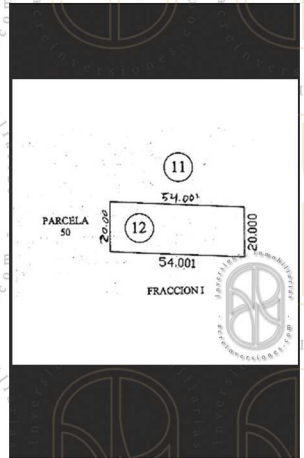

Xcunya, lote de 1,080M2 en venta

Precio:

\$ 120,000.00 MXN CONTADO

\$ 111.12 MXN/M2

Medidas

└ 20M x 54.001M

□ 1,080.02 M2

||| Con vía de acceso

⚡ Cercana

Esplendido lote en venta al norte de Mérida y del Yucatán Country club con una ubicación de gran crecimiento y alza de plusvalía y con medidas regulares de buen tamaño que lo hacen ideal para todo tipo de uso. Su magnífica ubicación lo pone al alcance de pocos minutos del puerto de progreso y de la ciudad de Mérida y de muchos servicios cercanos y un auge de desarrollo inmobiliario a su alrededor que lo hacen una opción ideal de inversión a corto plazo.